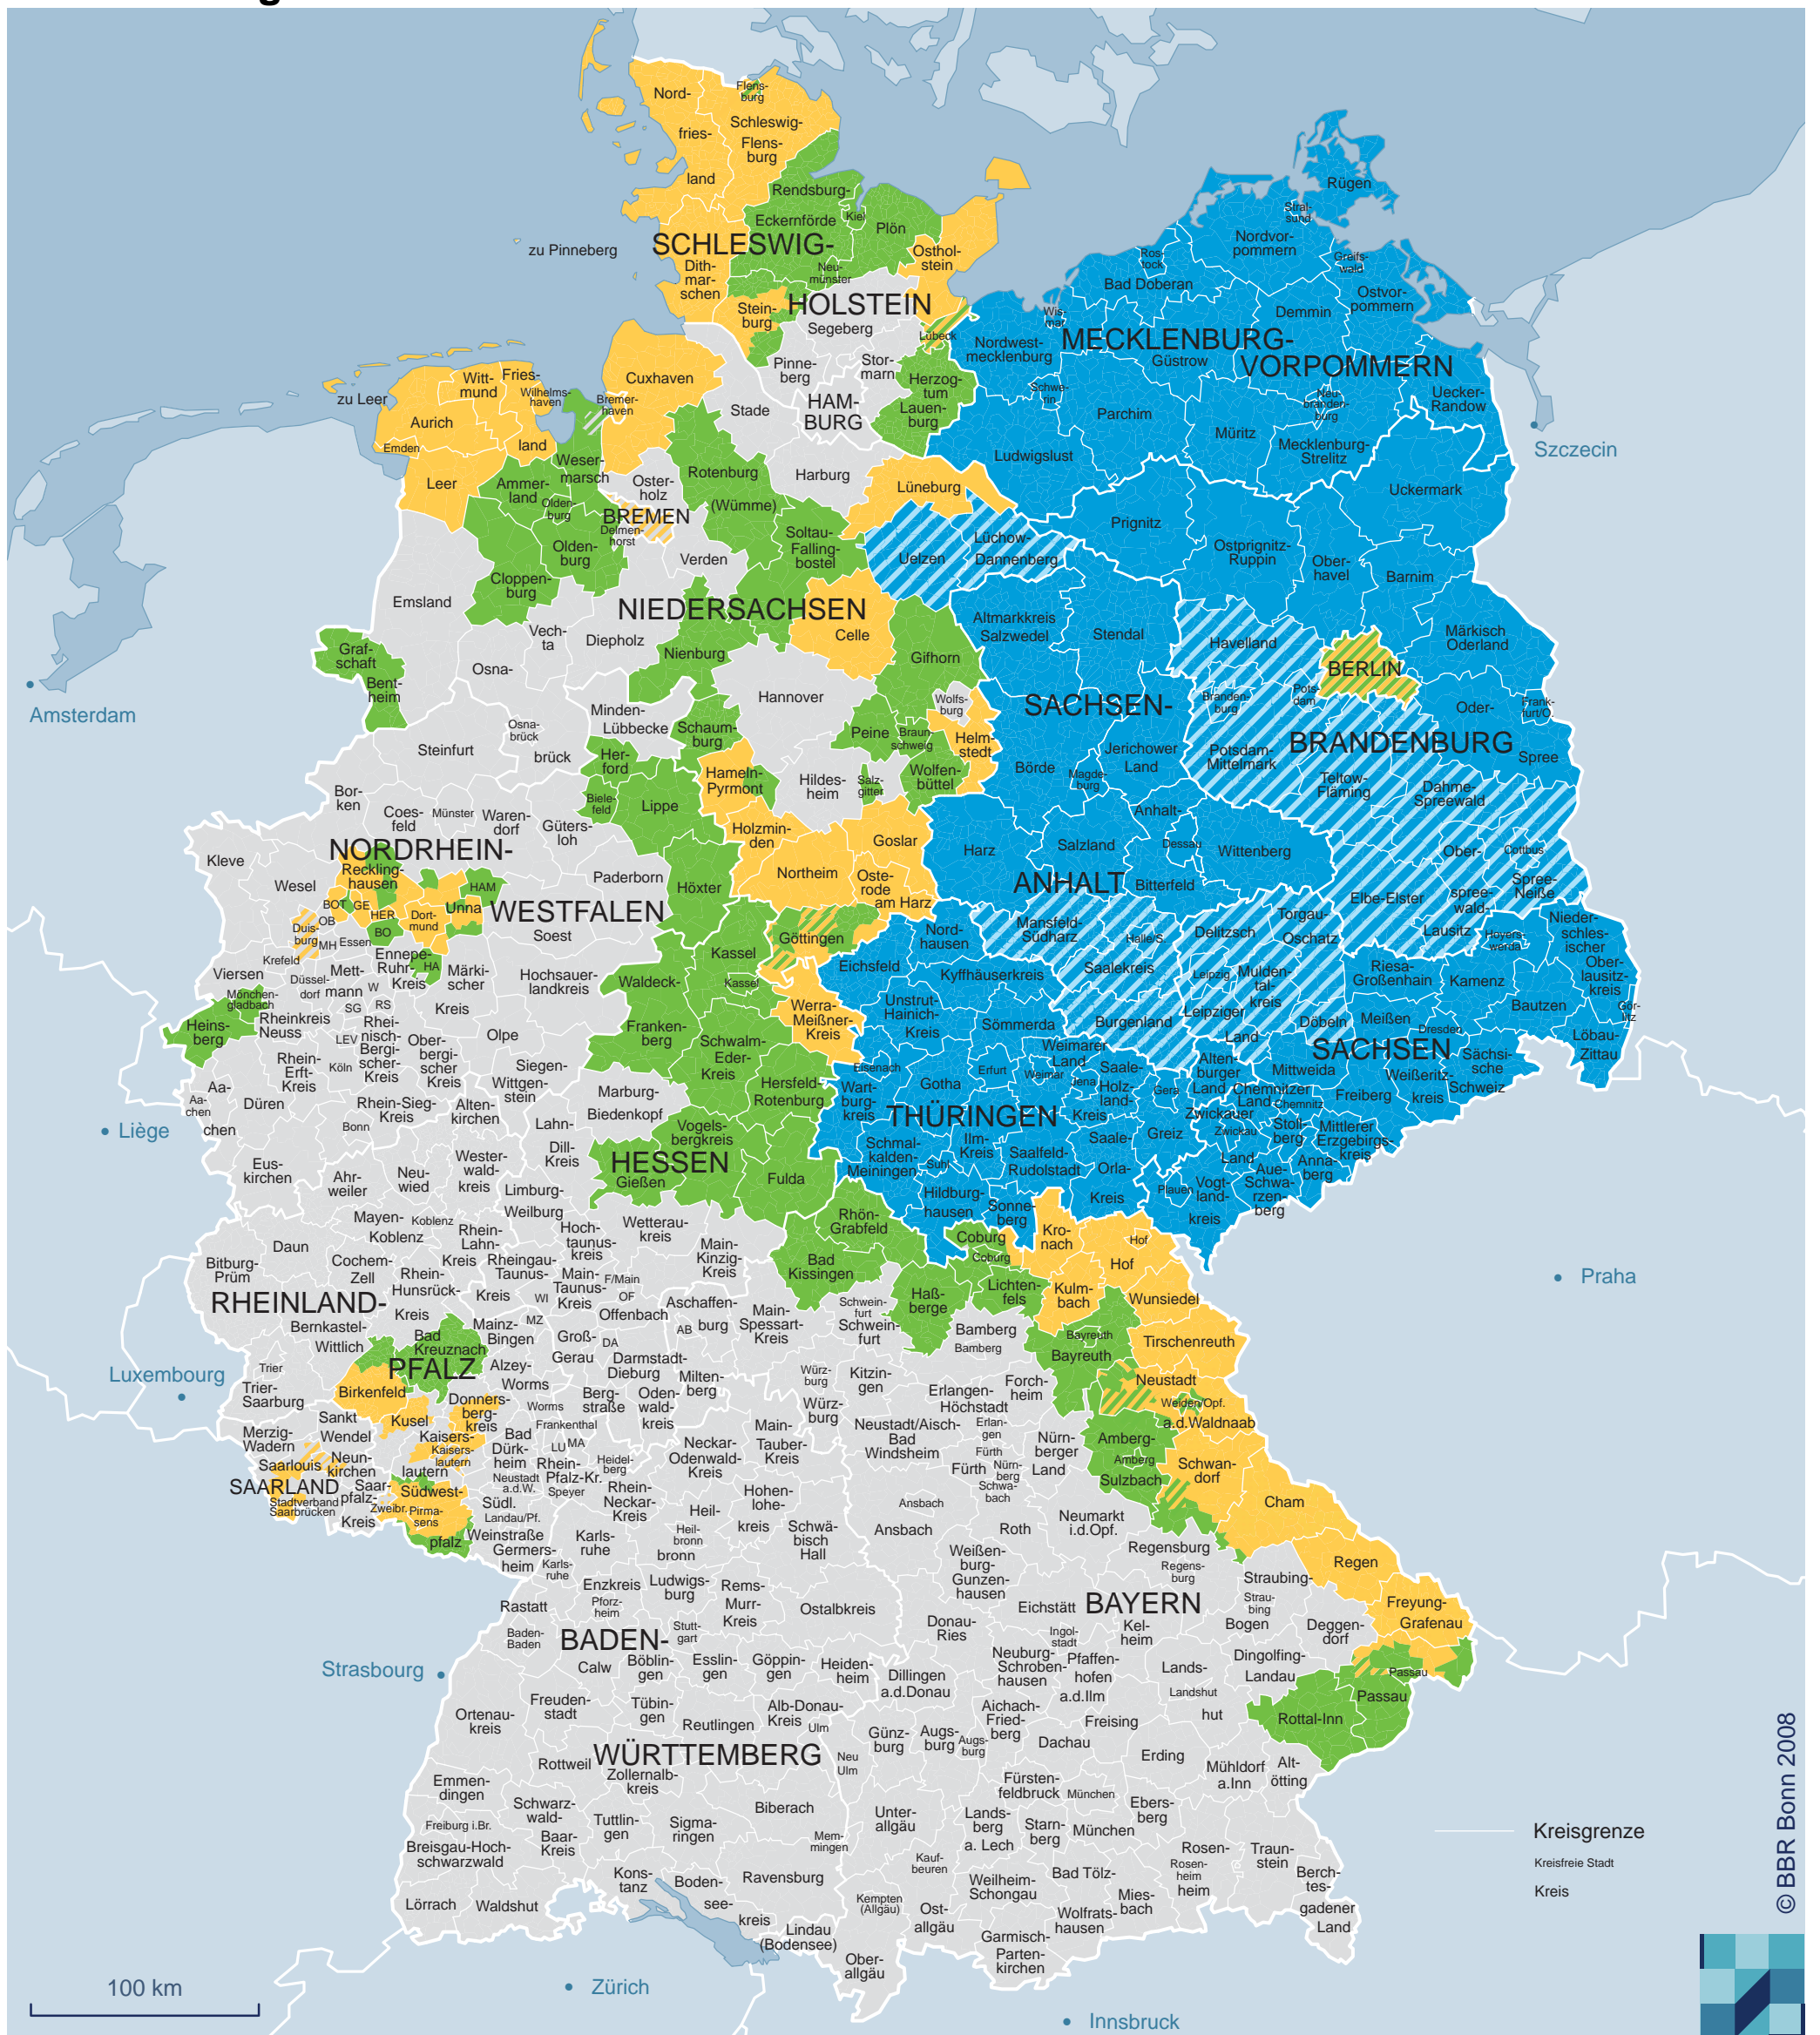

GRW-Fördergebiete 2007 - 2013

Fördergebiete der Gemeinschaftsaufgabe "Verbesserung der regionalen Wirtschaftsstruktur" 2007 - 2013 in gemescharfer Abgrenzung

Gemeinden, Stand 31.12.2007